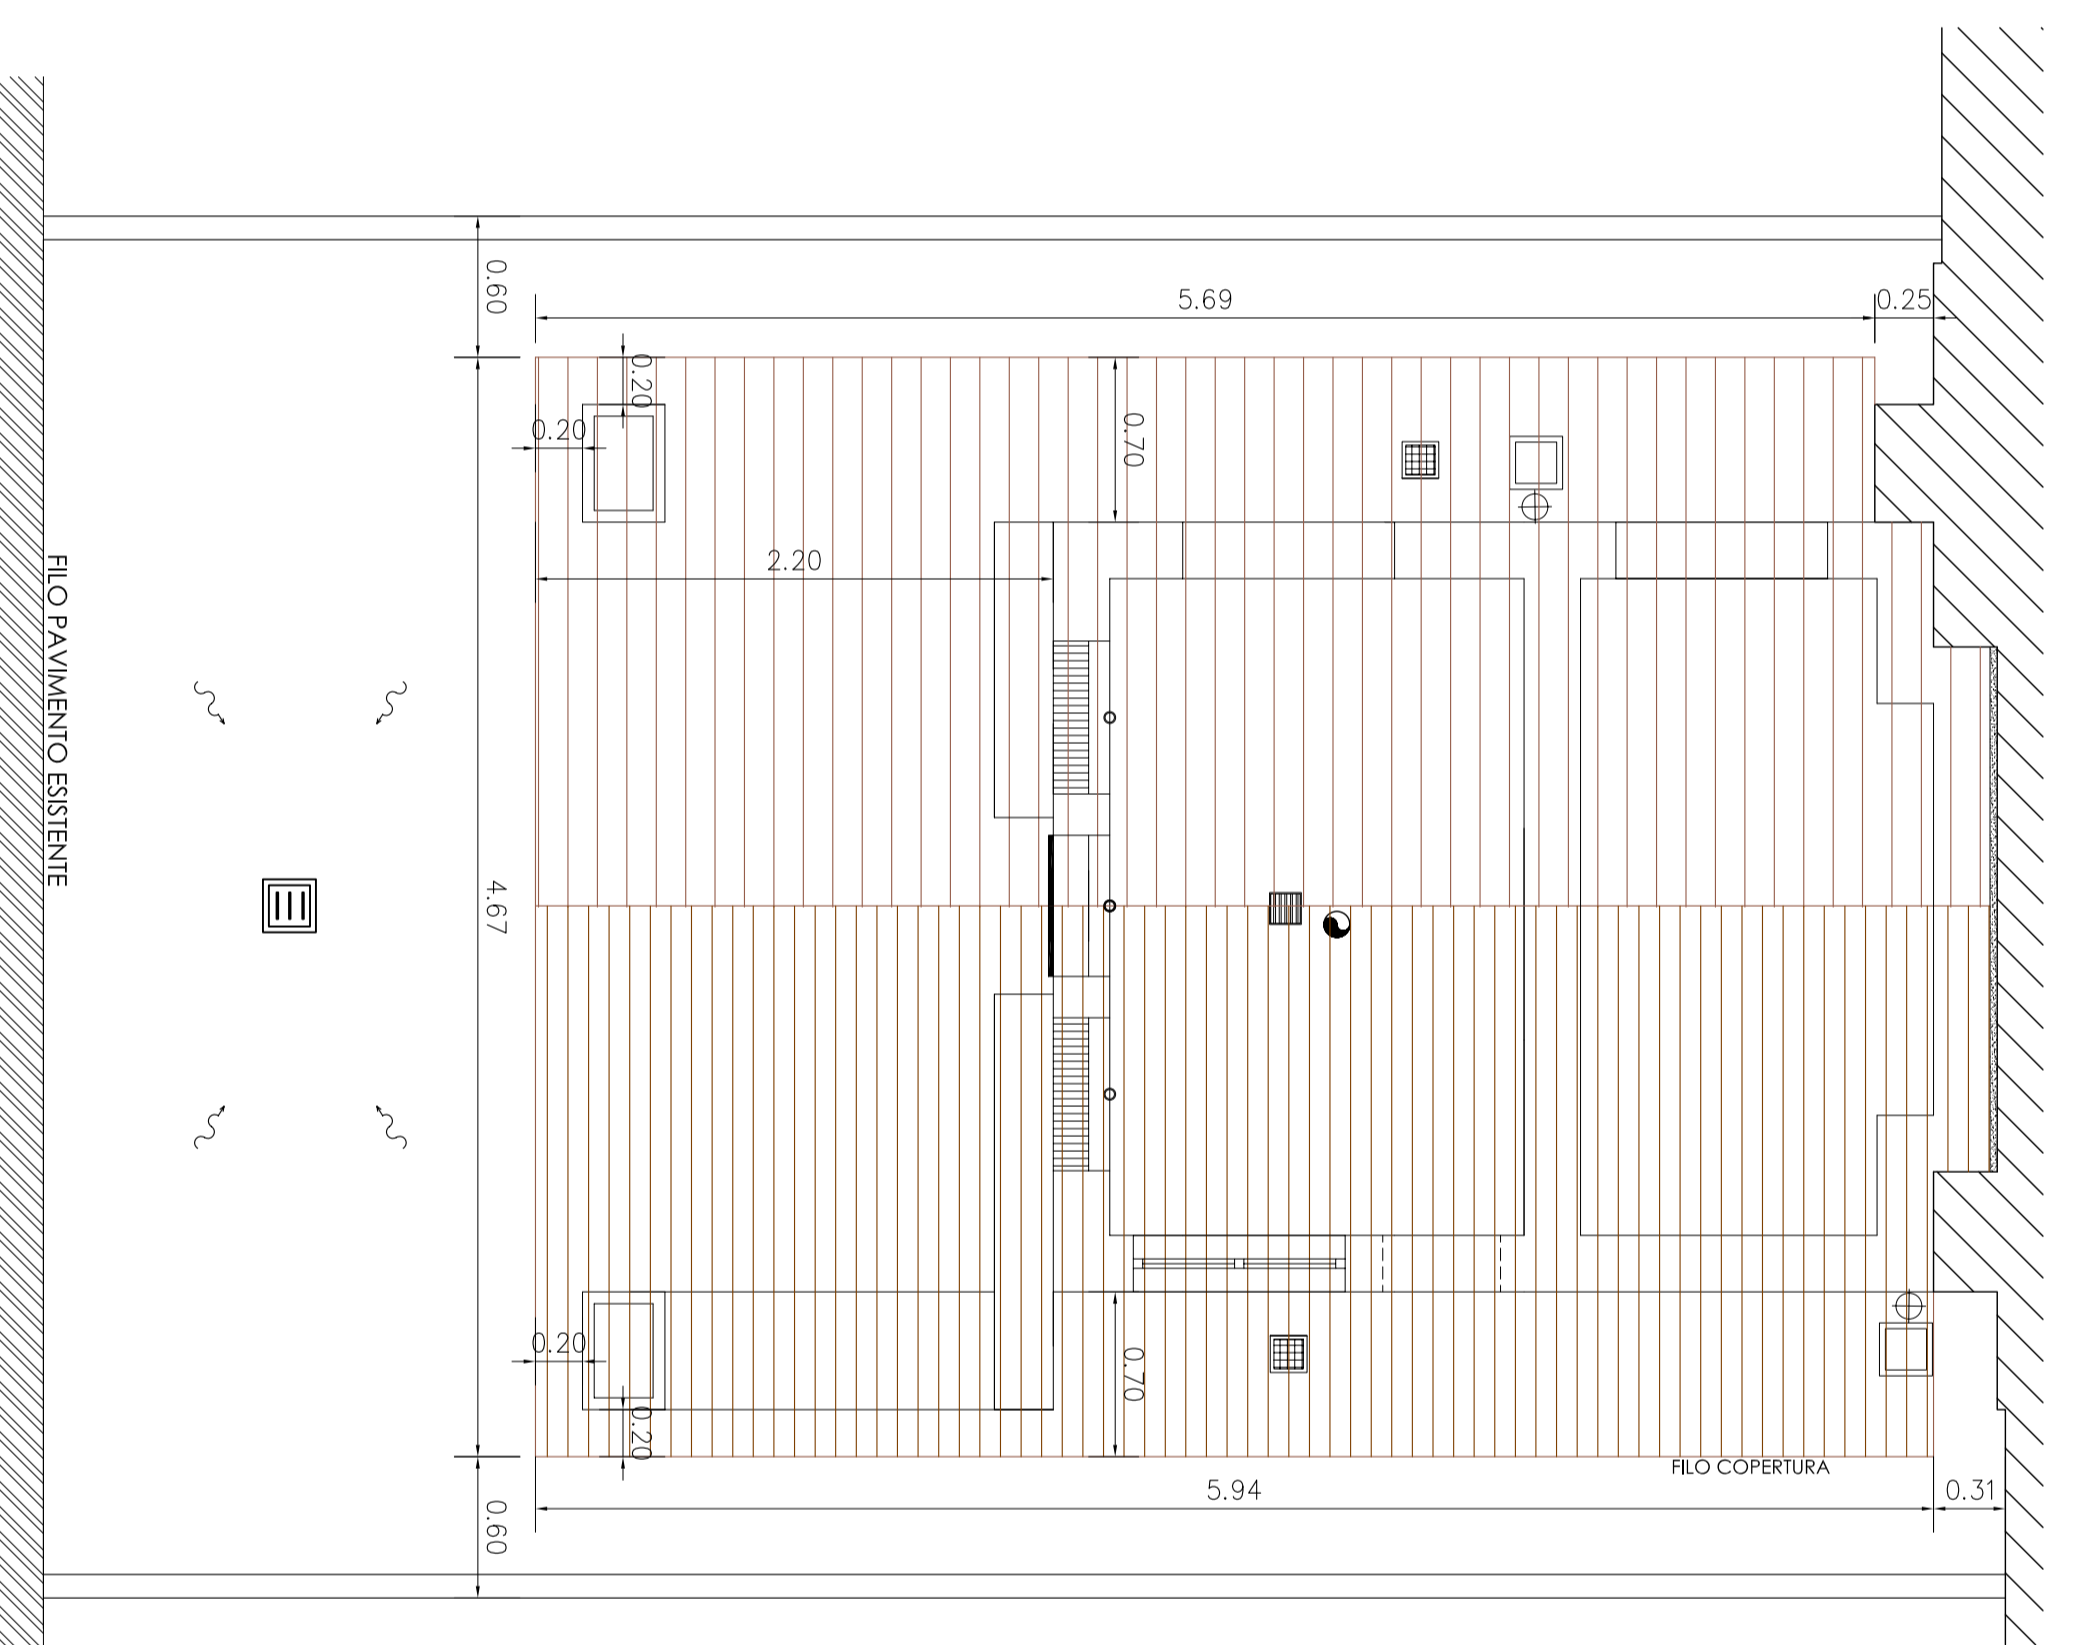

PIANTA FOGNATURA - SCALA 1:25

PIANTA MATERIALI - SCALA 1:25

PIANTA COPERTURA - SCALA 1:25

PIANTA - SCALA 1:25

A.S.M. Azienda Speciale Multiservizi S.r.l.			
Via Cervelli n. 39 - 20013 Melegnano (MI)			
PROGETTO		PROGETTO ESECUTIVO	
REALIZZAZIONE NUOVA FOGNE BELL'ACQUA IN MURSILLO CON CASONE (MI) PARZIA MONTANA			
PROGETTO		PROGETTO	
02		02	
1:25		1:25	
02		02	
02		02	
Via XXX Maggio, 9 - 20023 LEGNANO (MI) - Tel. 031-446951 / Fax. 031-429348 e-mail: comunicazione@asm.it			