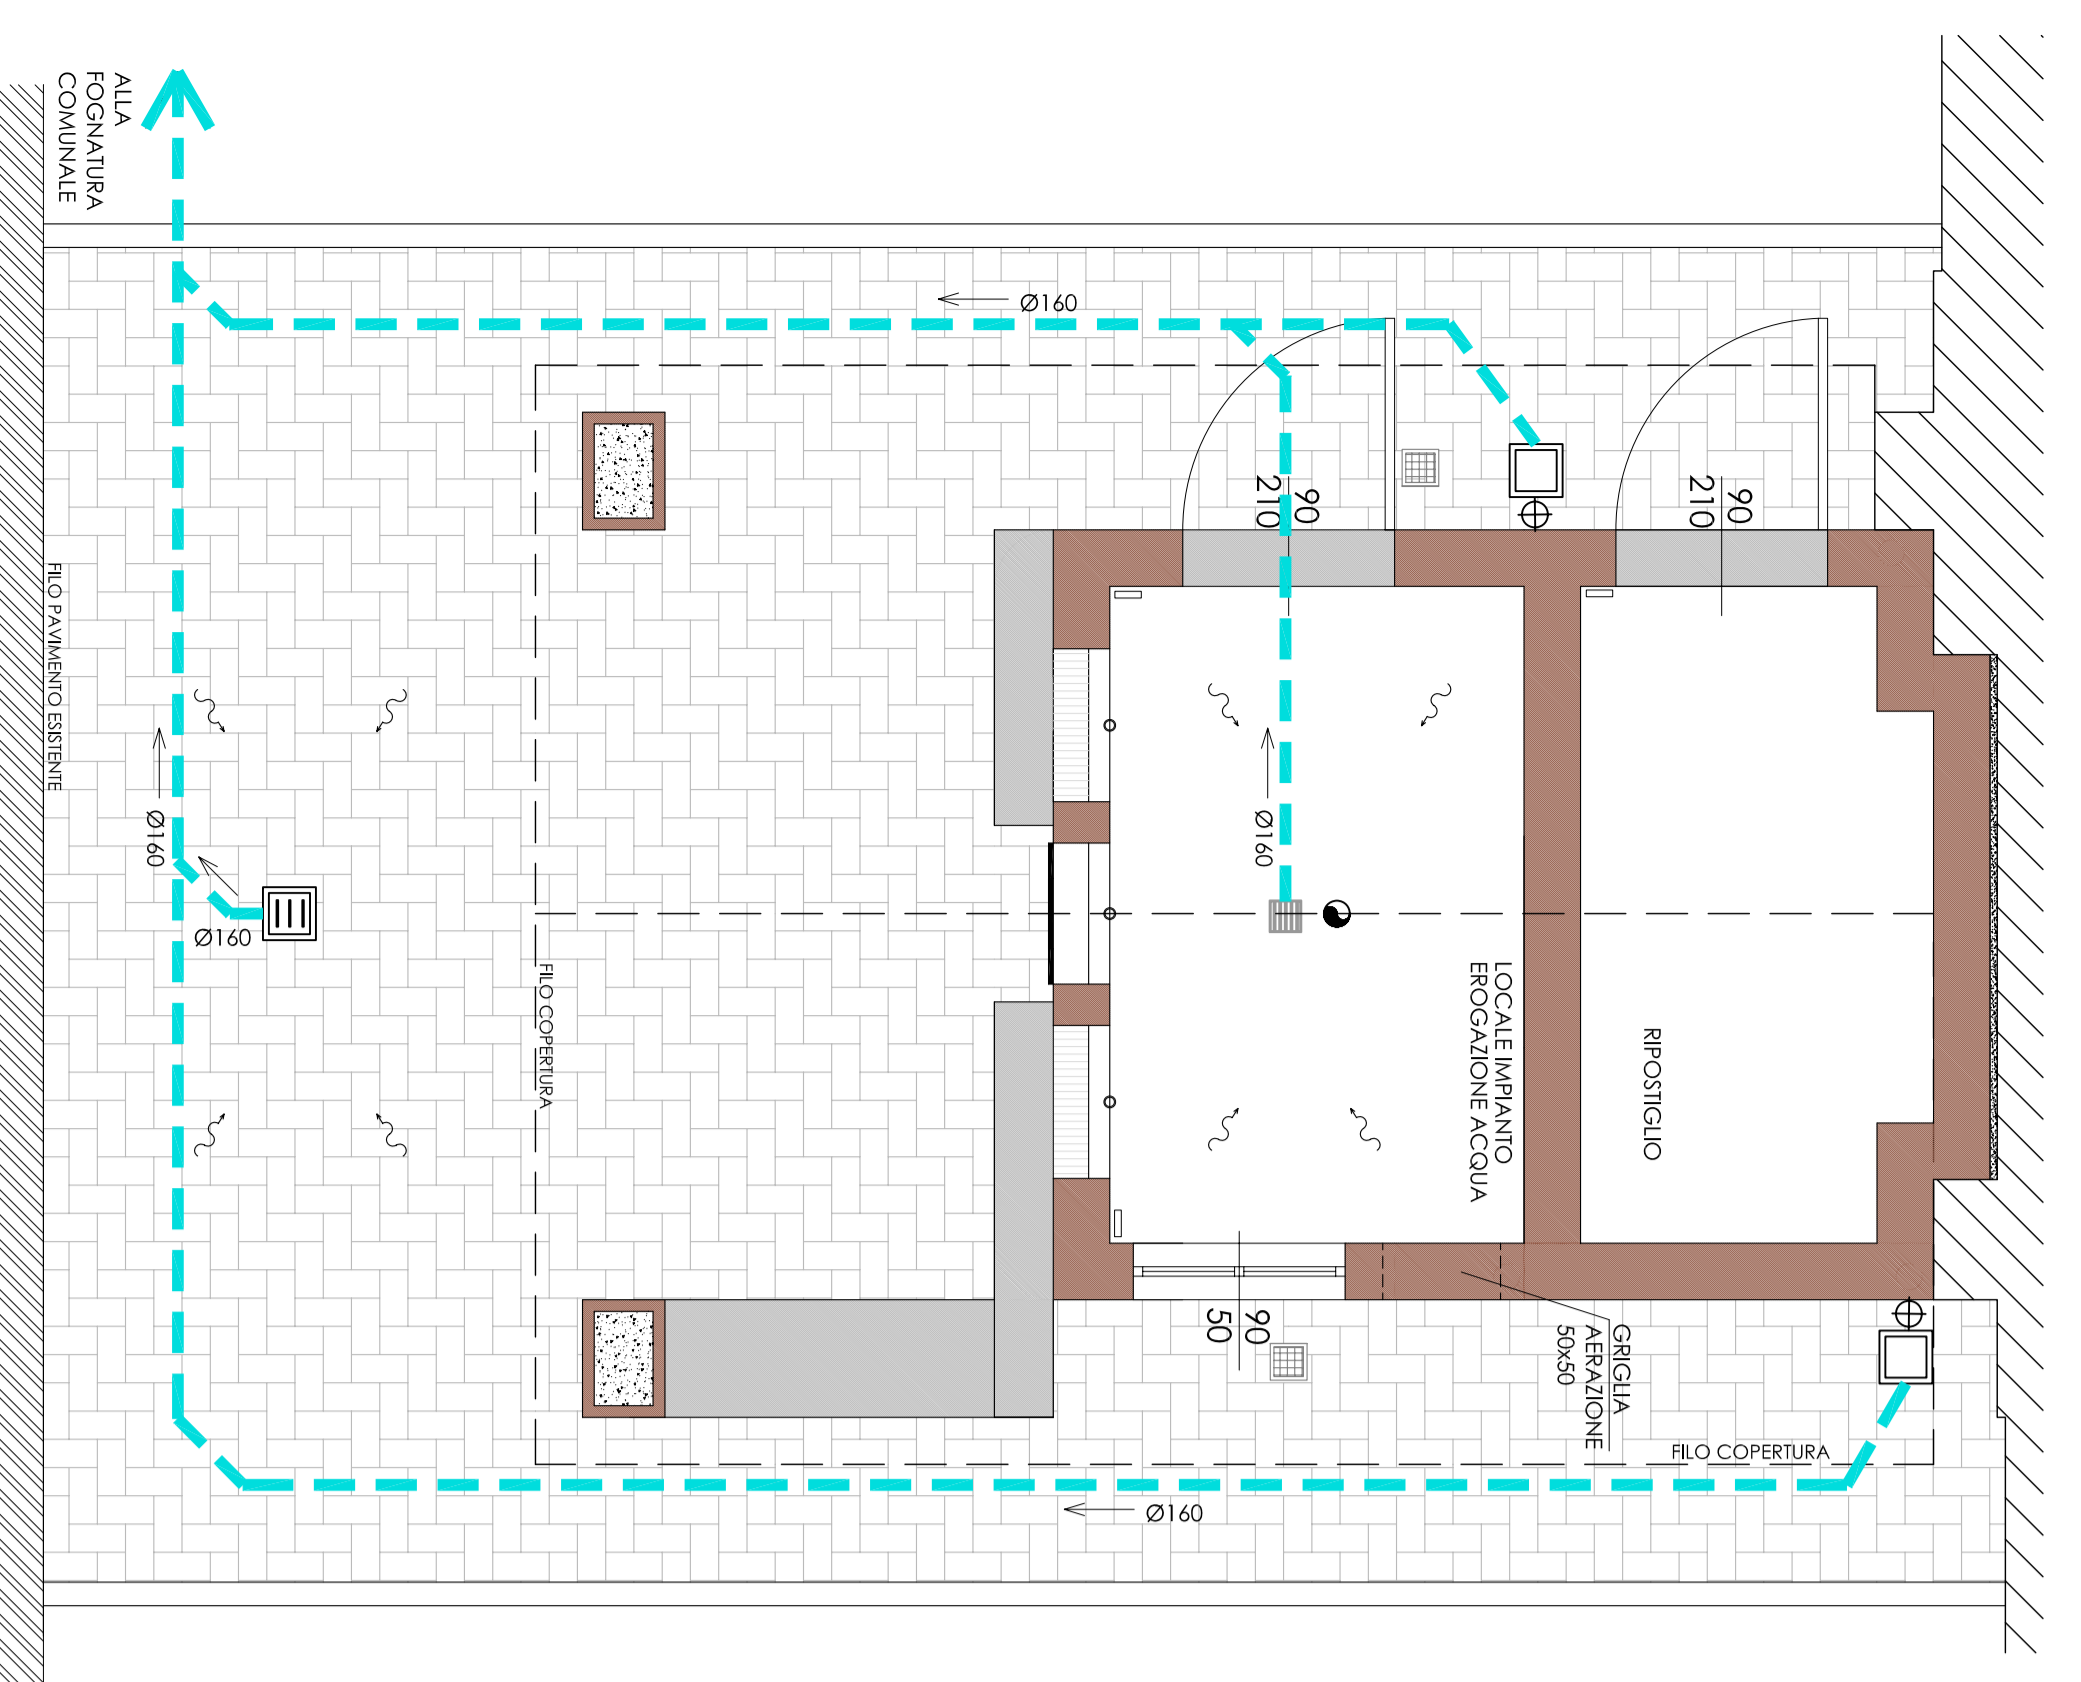

PIANTA FOGNATURA - SCALA 1:25

PIANTA MATERIALI - SCALA 1:25

PIANTA COPERTURA - SCALA 1:25

PIANTA - SCALA 1:25

A.S.M. Azienda Speciale Multiservizi S.r.l.			
Via Cervelli n. 39 - 20013 Melegnano (MI)			
PROGETTO		PROGETTO ESECUTIVO	
REALIZZAZIONE NUOVA FOGNE BELL'ACQUA IN MURSILLO CON CASONE (MI) PARZIA MONTANA			
PROGETTO		PROGETTO	
02		02	
1:25		1:25	
02		02	
02		02	
Via XXX Maggio, 9 - 20023 LEGNANO (MI) - Tel. 031-446951 / Fax. 031-429348 e-mail: comunicazione@asm.it			