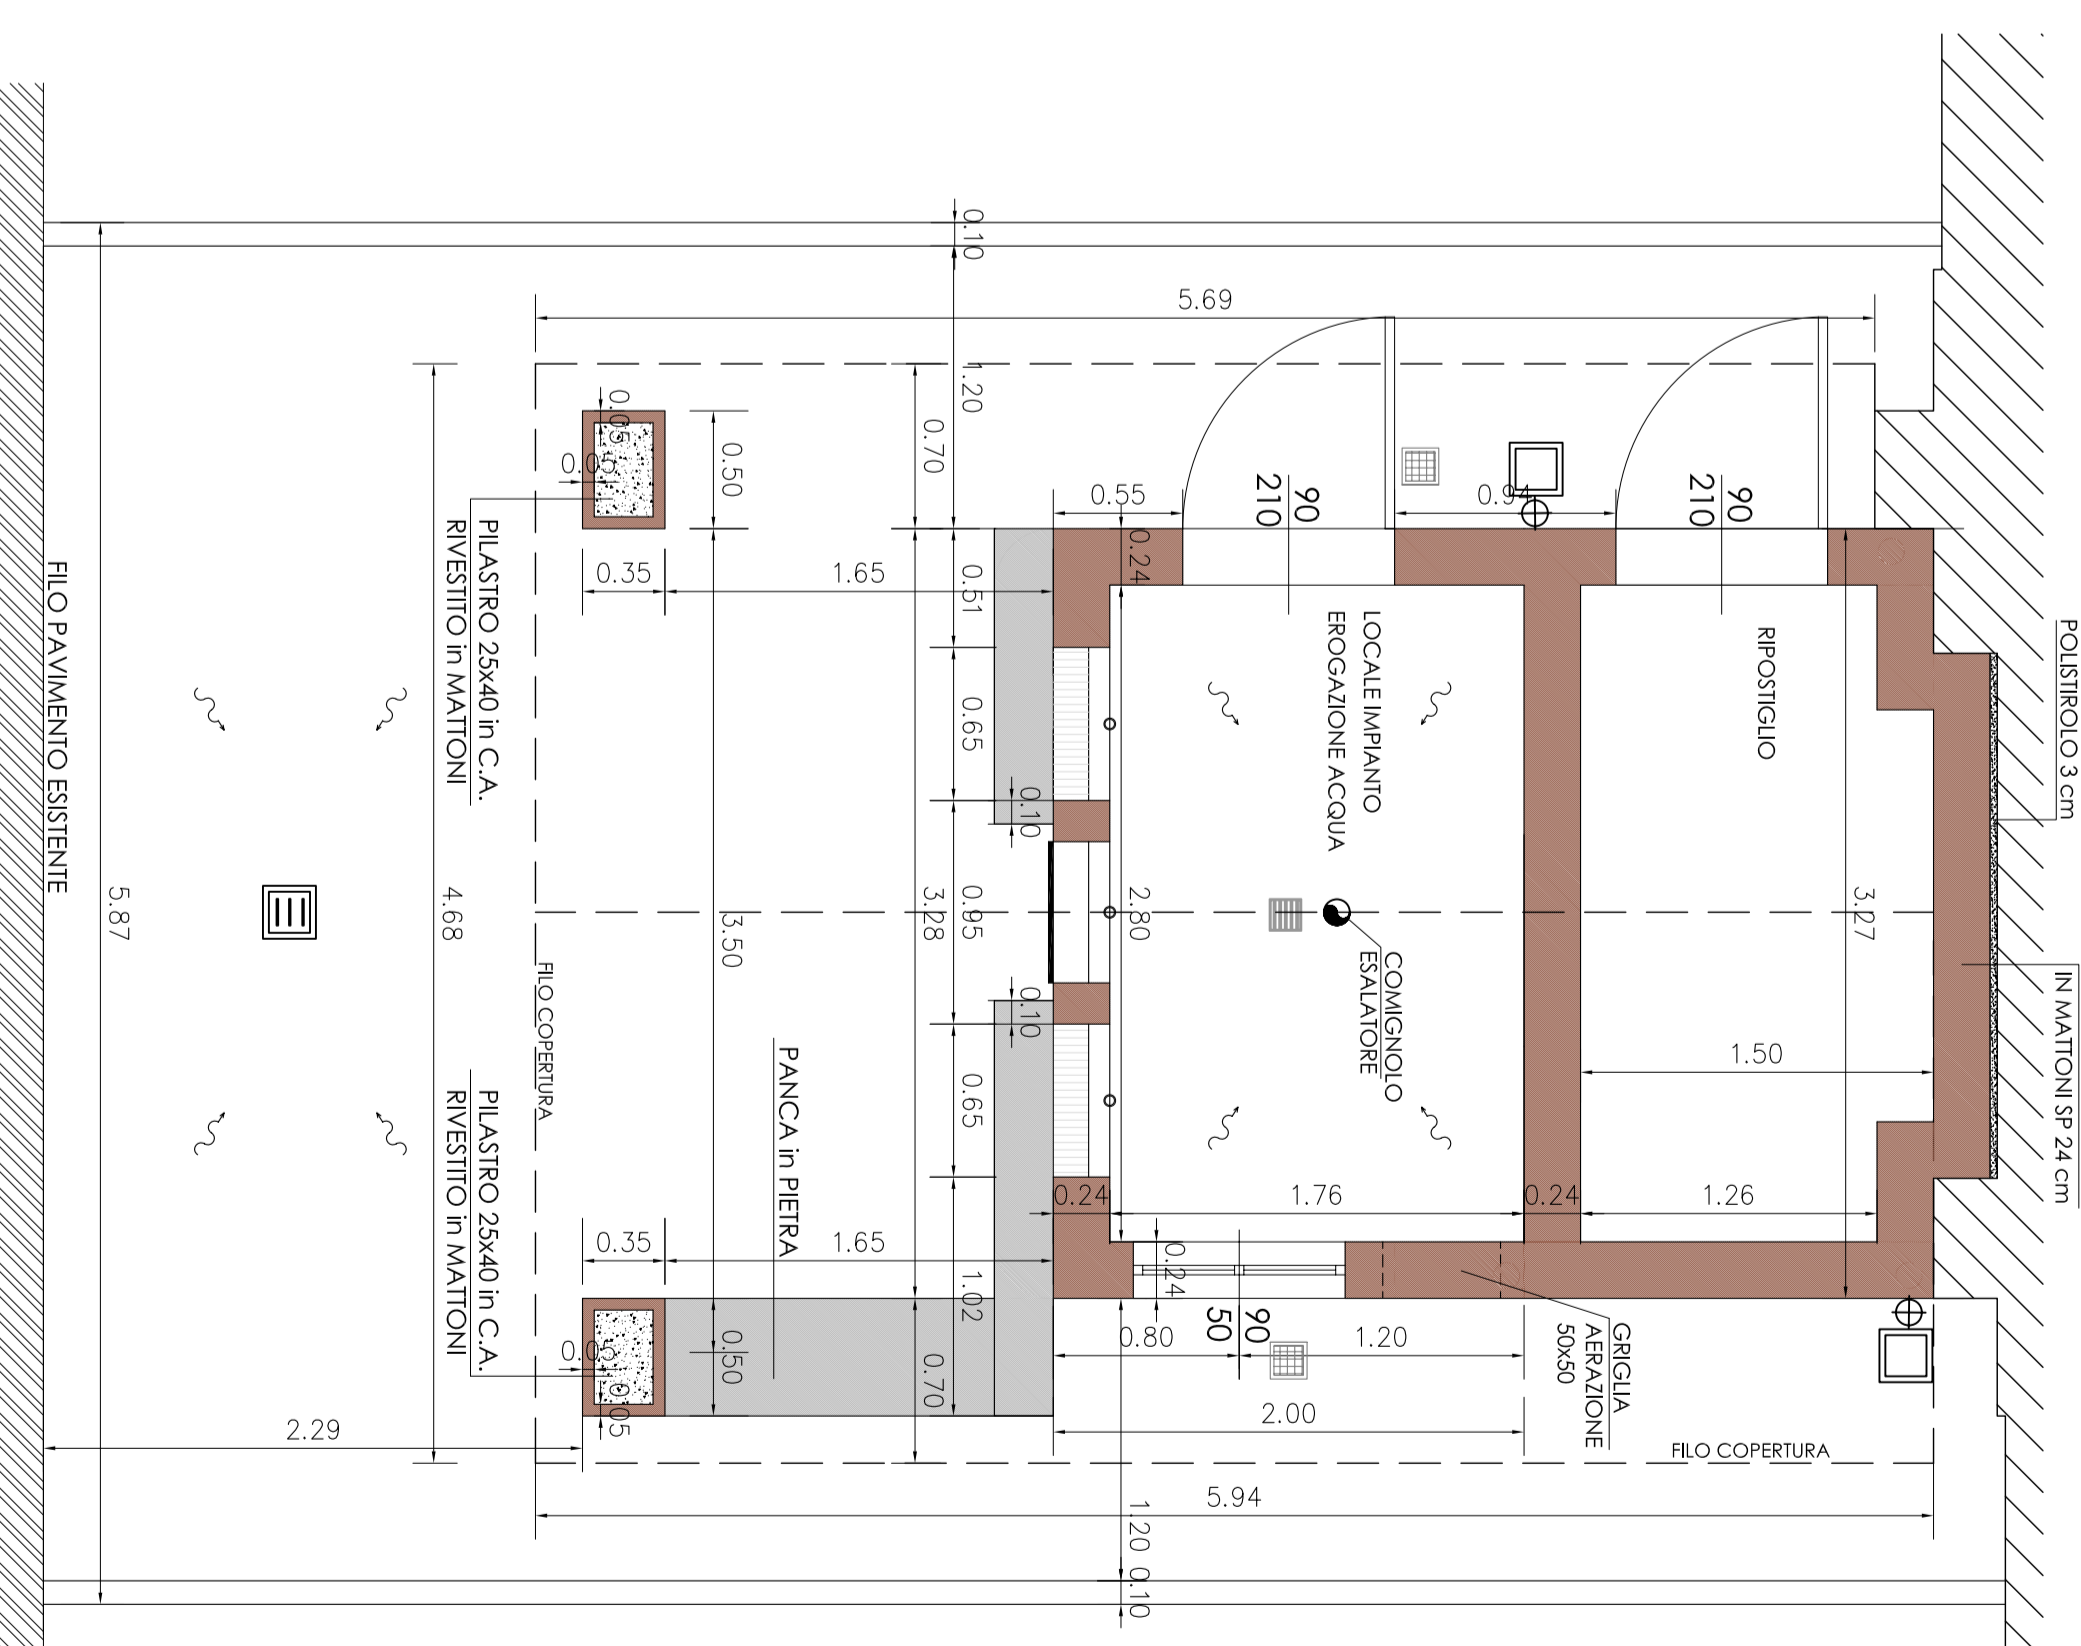

PIANTA FOGNATURA - SCALA 1:25

PIANTA MATERIALI - SCALA 1:25

PIANTA COPERTURA - SCALA 1:25

PIANTA - SCALA 1:25

A.S.M. Azienda Speciale Multiservizi S.r.l.			
Via Cervelli n. 39 - 20013 Melegnano (MI)			
PROGETTO		PROGETTO ESECUTIVO	
REALIZZAZIONE NUOVA FOGNE BELL'ACQUA IN MURSILLO CON CASONE (MI) PARZIA MONTANA			
PROGETTO		PROGETTO	
02		02	
1:25		1:25	
02		02	
02		02	
Via XXX Maggio, 9 - 20023 LEGNANO (MI) - Tel. 031-446951 / Fax. 031-429348 e-mail: comunicazione@asm.it			