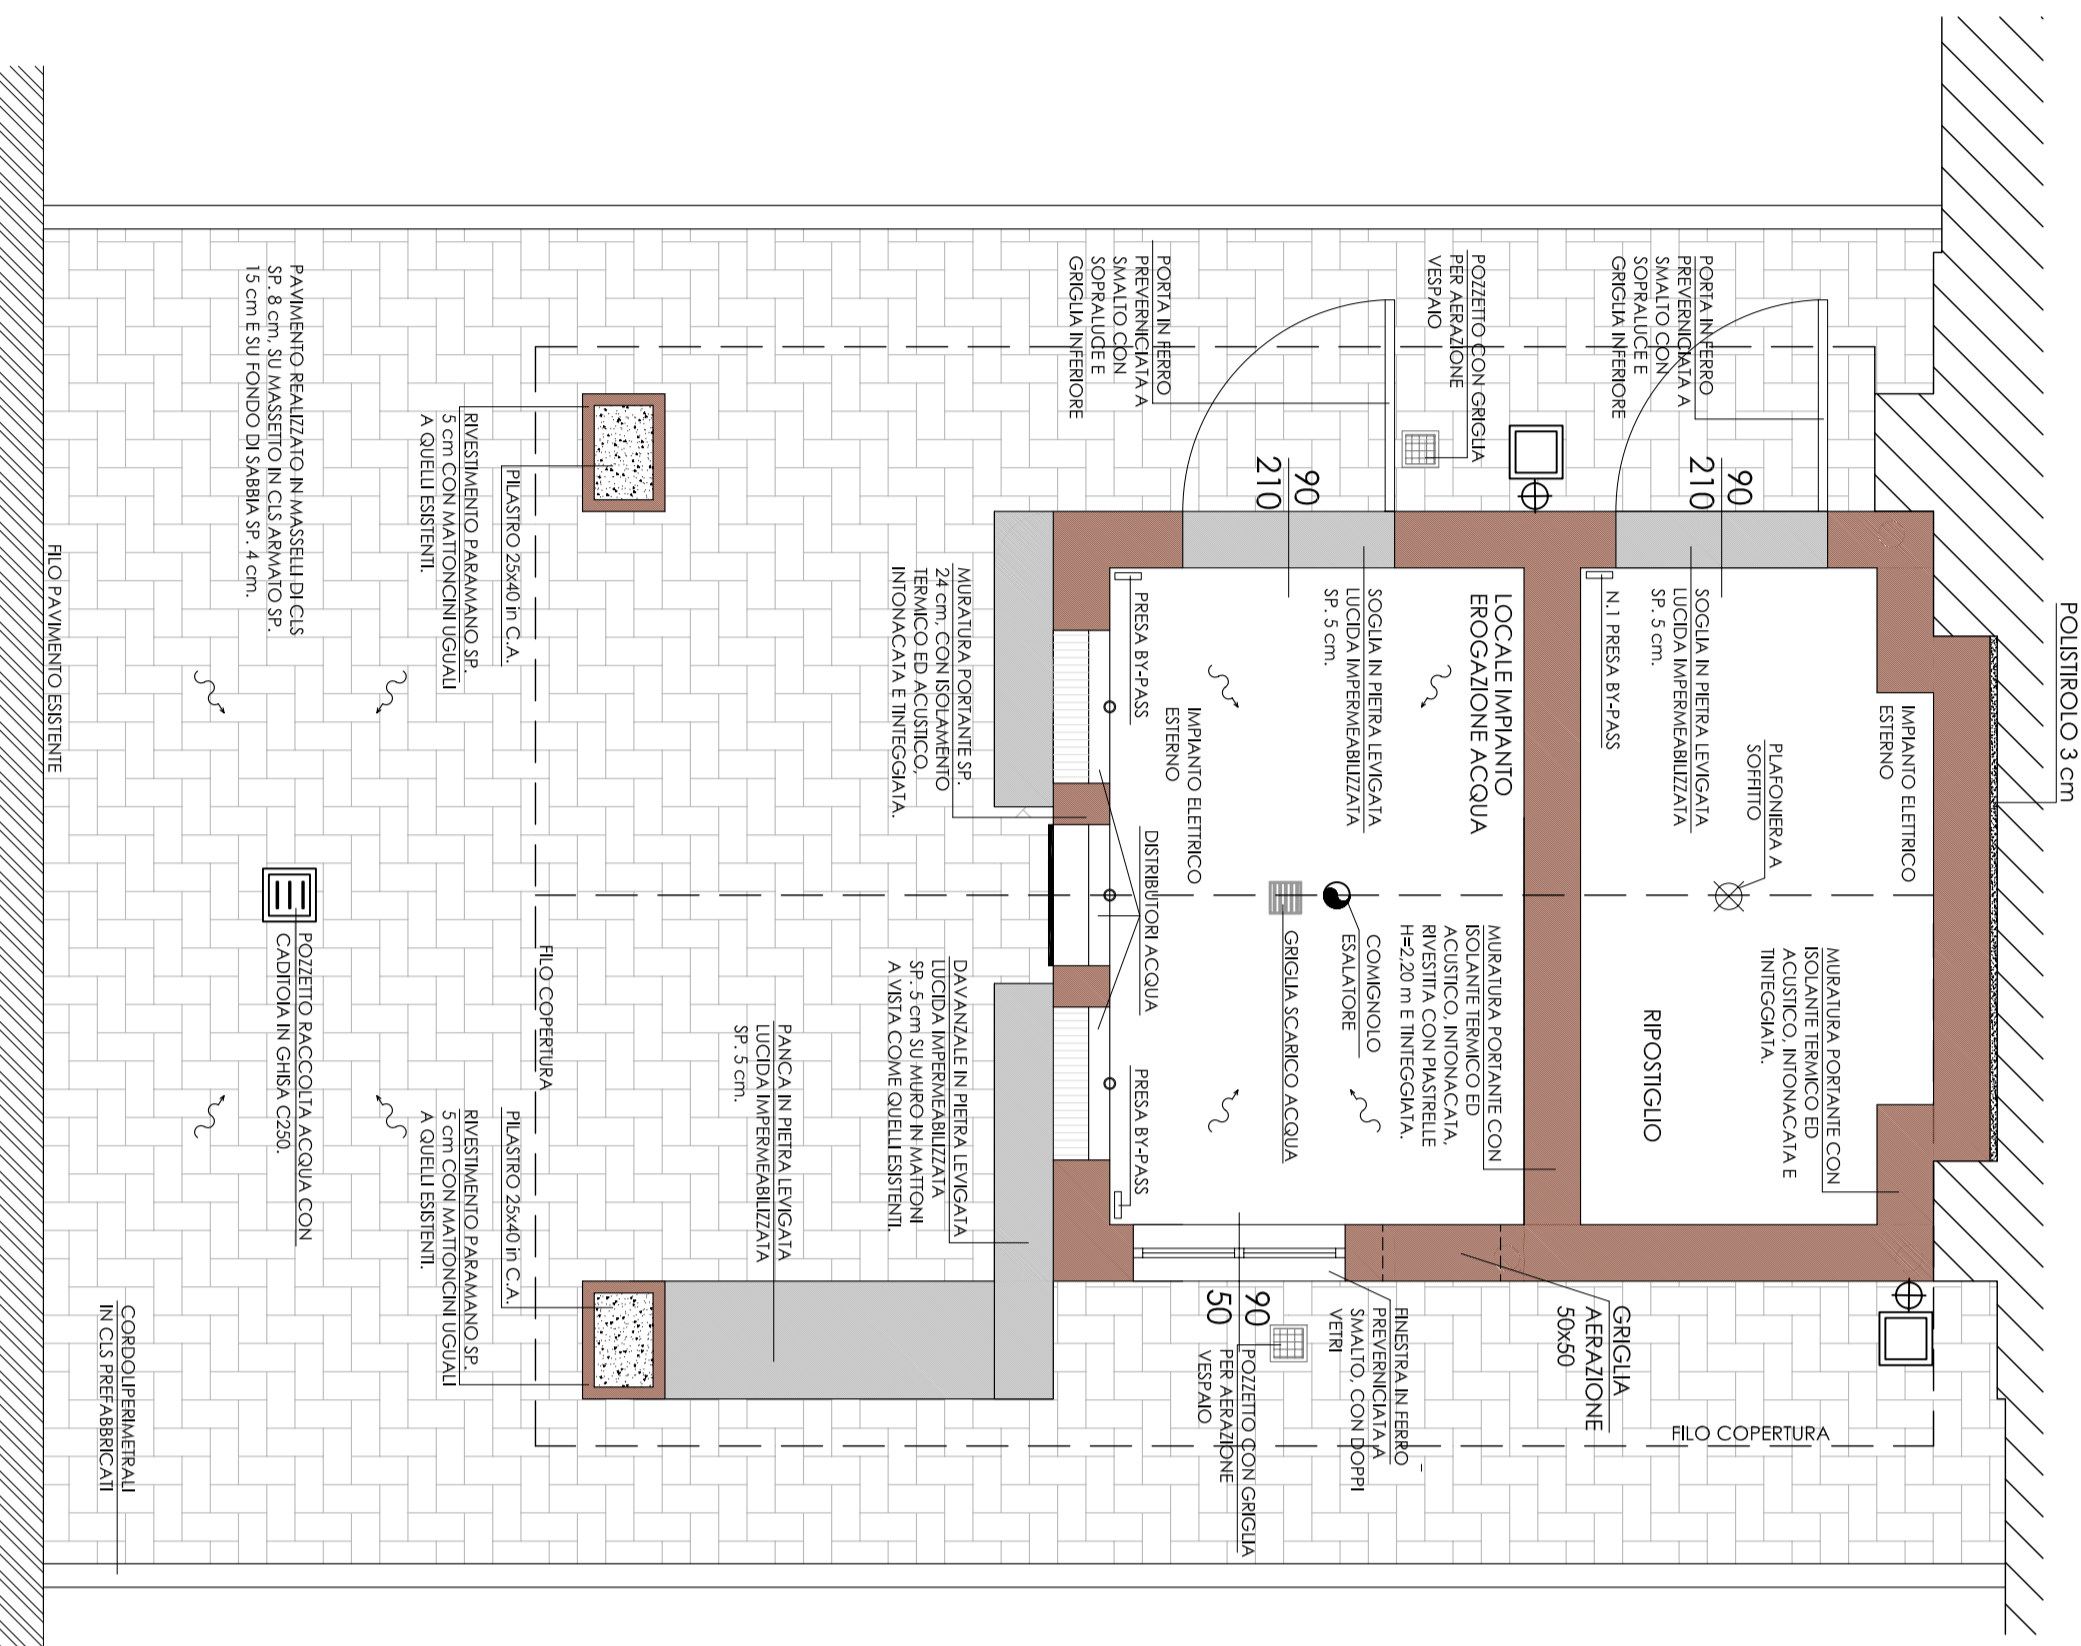

PIANTA FOGNATURA - SCALA 1:25

PIANTA MATERIALI - SCALA 1:25

PIANTA COPERTURA - SCALA 1:25

PIANTA - SCALA 1:25

A.S.M. Azienda Speciale Multiservizi S.r.l.			
Via Cervelli n. 39 - 20013 Melegnano (MI)			
PROGETTO		PROGETTO ESECUTIVO	
REALIZZAZIONE NUOVA FOGNE BELL'ACQUA IN MURSILLO CON CASONE (MI) PARZIA MONTANA			
PROGETTO		PROGETTO	
02		02	
1:25		1:25	
02		02	
02		02	
Via XXX Maggio, 9 - 20023 LEGNANO (MI) - Tel. 031-446951 / Fax. 031-429348 e-mail: comunicazione@asm.it			